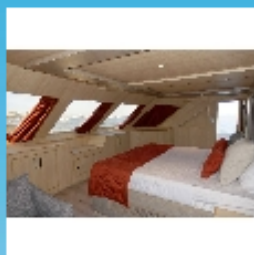

Captain Sparrow

Bateau de catégorie Grand Confort

Cliquer sur l'image pour l'afficher en plein écran.

Nombre de cabines :	14	Dimensions :	43 mètres de long 8 mètres de large.
Type de cabines :	12 Cabines deux lits et 2 suites avec grands lits. Chaque cabine est équipé de : Air conditionné, Salle bain, TV avec chaine marine Sat, Mini bar, coffre fort, wifi.	Compresseur(s) :	4 compresseur(s) BAUER OUI
Equipement du carré :	2 salons climatisés équipé de TV et de fauteuils de massages, restaurant spacieux, internet, bar.	Générateur(s) :	2 générateur Silent generators 160 KW/H each
Equipement de sécurité :	Pharmacie complète, Oxygénothérapie, Défibrillateur, Radeaux de survie.	Moteur(s) :	2 MANN 1150 HP
Matériel de plongée :	12 litres Din ou Int	Annexe(s) :	2 annexe(s) avec moteur 2 X 85 HP EACH

Les petits plus

Le bateau est très luxueux, neuf et à de nombreux accessoires pour les divertissements: Jacuzzi, Sauna, Banana Boat, ...