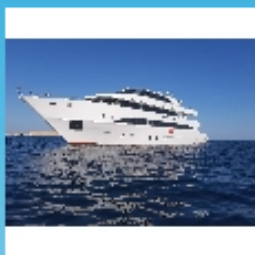

Captain Sparrow

Bateau de catégorie Grand Confort

Cliquer sur l'image pour l'afficher en plein écran.

Nombre de cabines :	14	Dimensions :	43 mètres de long 8 mètres de large.
Type de cabines :	12 Cabines deux lits et 2 suites avec grands lits. Chaque cabine est équipé de : Air conditionné, Salle bain, TV avec chaine marine Sat, Mini bar, coffre fort, wifi.	Compresseur(s) :	4 compresseur(s) BAUER OUI
Equipement du carré :	2 salons climatisés équipé de TV et de fauteuils de massages, restaurant spacieux, internet, bar.	Générateur(s) :	2 générateur Silent generators 160 KW/H each
Equipement de sécurité :	Pharmacie complète, Oxygénothérapie, Défibrillateur, Radeaux de survie.	Moteur(s) :	2 MANN 1150 HP
Matériel de plongée :	12 litres Din ou Int	Annexe(s) :	2 annexe(s) avec moteur 2 X 85 HP EACH

Les petits plus

Le bateau est très luxueux, neuf et à de nombreux accessoires pour les divertissements: Jacuzzi, Sauna, Banana Boat, ...