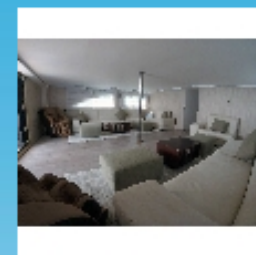

Captain Sparrow

Bateau de catégorie Grand Confort

Cliquer sur l'image pour l'afficher en plein écran.

Nombre de cabines :	14	Dimensions :	43 mètres de long 8 mètres de large.
Type de cabines :	12 Cabines deux lits et 2 suites avec grands lits. Chaque cabine est équipé de : Air conditionné, Salle bain, TV avec chaine marine Sat, Mini bar, coffre fort, wifi.	Compresseur(s) :	4 compresseur(s) BAUER OUI
Equipement du carré :	2 salons climatisés équipé de TV et de fauteuils de massages, restaurant spacieux, internet, bar.	Générateur(s) :	2 générateur Silent generators 160 KW/H each
Equipement de sécurité :	Pharmacie complète, Oxygénothérapie, Défibrillateur, Radeaux de survie.	Moteur(s) :	2 MANN 1150 HP
Matériel de plongée :	12 litres Din ou Int	Annexe(s) :	2 annexe(s) avec moteur 2 X 85 HP EACH

Les petits plus

Le bateau est très luxueux, neuf et à de nombreux accessoires pour les divertissements: Jacuzzi, Sauna, Banana Boat, ...